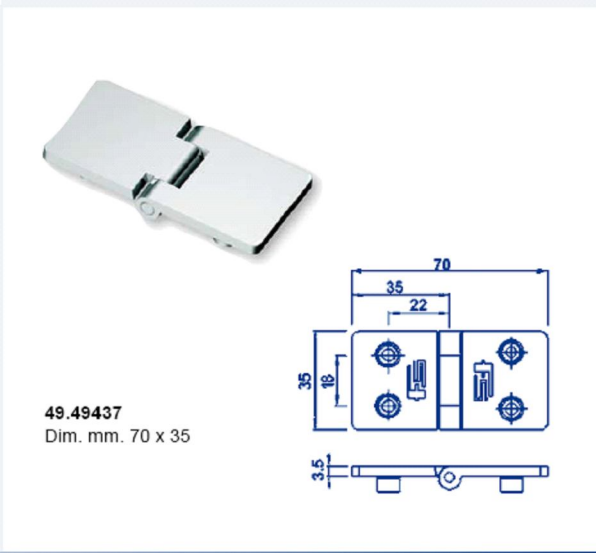

CERNIERE A FILO IN ACCIAIO INOX

**49.49427**  
Dim. mm. 70 x 65

**49.49428**  
Dim. mm. 65 x 55

**49.49430**  
Dim. mm. 45 x 30

**49.49432**  
Dim. mm. 95 x 40

**49.49436**  
Dim. mm. 100 x 36

**49.49437**  
Dim. mm. 70 x 35