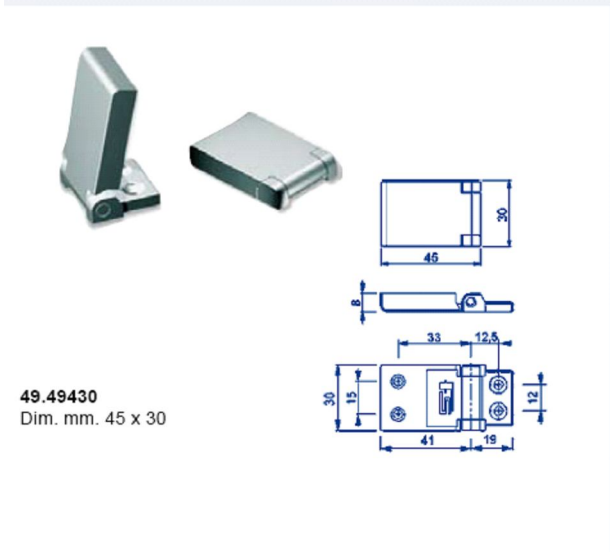

CERNIERE A FILO IN ACCIAIO INOX

**49.49427**  
Dim. mm. 70 x 65

**49.49428**  
Dim. mm. 65 x 55

**49.49430**  
Dim. mm. 45 x 30

**49.49432**  
Dim. mm. 95 x 40

**49.49436**  
Dim. mm. 100 x 36

**49.49437**  
Dim. mm. 70 x 35