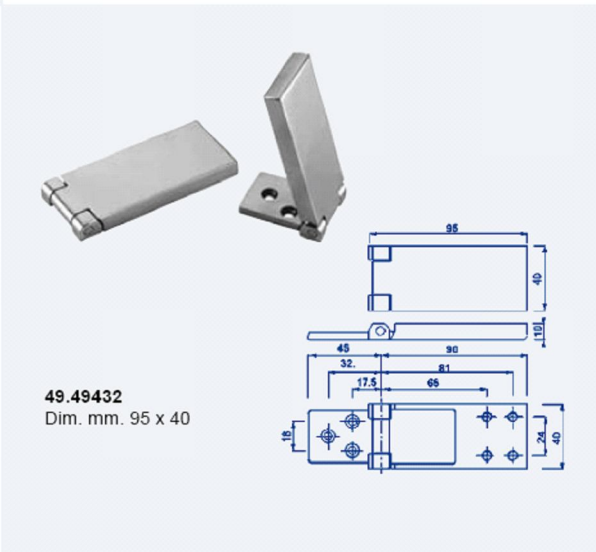

CERNIERE A FILO IN ACCIAIO INOX

**49.49427**  
Dim. mm. 70 x 65

**49.49428**  
Dim. mm. 65 x 55

**49.49430**  
Dim. mm. 45 x 30

**49.49432**  
Dim. mm. 95 x 40

**49.49436**  
Dim. mm. 100 x 36

**49.49437**  
Dim. mm. 70 x 35